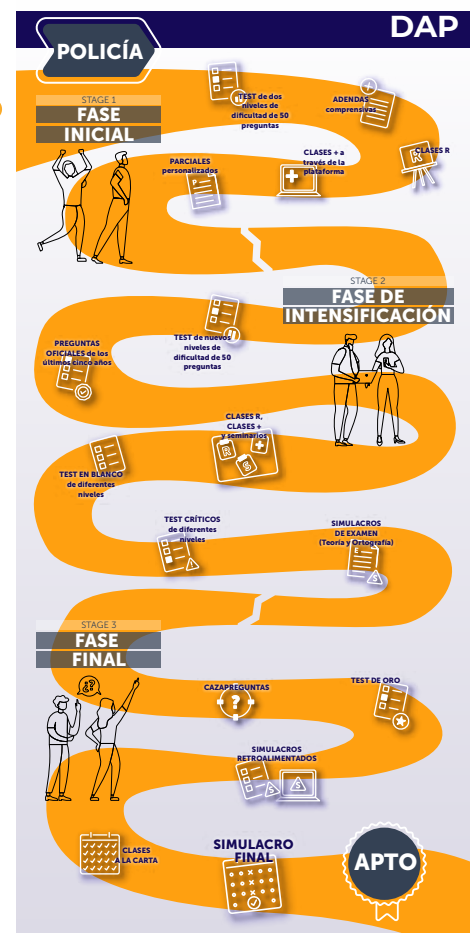

ESCALA BÁSICA XXXVII / XXXVIII

La Academia DEPOL, líder en la preparación y formación para el ingreso y ascenso en la Policía Nacional

PREPARACIÓN DE TODAS LAS PRUEBAS

- 
TEORÍA: 6 HORAS SEMANALES PRESENCIALES, CON AFORO LIMITADO Y MEDIDAS DE PREVENCIÓN (POSIBILIDAD DE QUE ALGUNAS DE ESAS CLASES SEAN EN STREAMING EN FUNCIÓN DE LA SITUACIÓN SANITARIA)
- 
ORTOGRAFÍA: 5 HORAS DE ORTOGRAFÍA SEMANAL CON CLASES EN STREAMING EN PLATAFORMA, QUE SE PUEDEN SEGUIR EN DIRECTO O EN DIFERIDO.
- 
FÍSICAS: DOS DÍAS DE ENTRENAMIENTO, 1,5 HORAS CADA DÍA.
- 
ENTREVISTA: PREPARACIÓN CON PSICÓLOGOS Y EXPERTOS EN ESTA PRUEBA.
- 
PSICOTÉCNICOS: CON EL EQUIPO Y DIDÁCTICA DEL ÁREA DE PSICOTÉCNICOS DE DEPOL, DIRIGIDA POR **ALE HERNÁNDEZ**.

METODOLOGÍA EFICAZ Y ACREDITADA

- Planificación mensual.
- Programación según **PLAN DE ACCIÓN DEPOL**, con diferentes ritmos, alcances y contenidos.
- **CLASES +** (en streaming o en diferido en plataforma).
- **CLASES R** (de refuerzo).
- Seminarios y Estudia con Ale.
- Esquemas (Esq+).
- Acceso al campus para disponer de contenido complementario.
- 5 niveles de test monográficos, con 50 preguntas por tema, todos ellos retroalimentados.
- 50 simulacros retroalimentados.
- **TEST CRÍTICOS**.
- **TEST DE ORO**.

C PLATAFORMA 4.0

- Un campus virtual para que no te pierdas de ninguna clase
- Material complementario como: **presentaciones, adendas, PDF, esquemas**, entre otros

D SOP

El **Servicio de Orientación Pedagógica** está a disposición del depoler para **ayudarle en la gestión del estudio**, formándole en técnicas de estudio, **tutorizando un plan de formación** y ayudándole en la superación de las dificultades que puedan surgir en el largo proceso de la oposición.