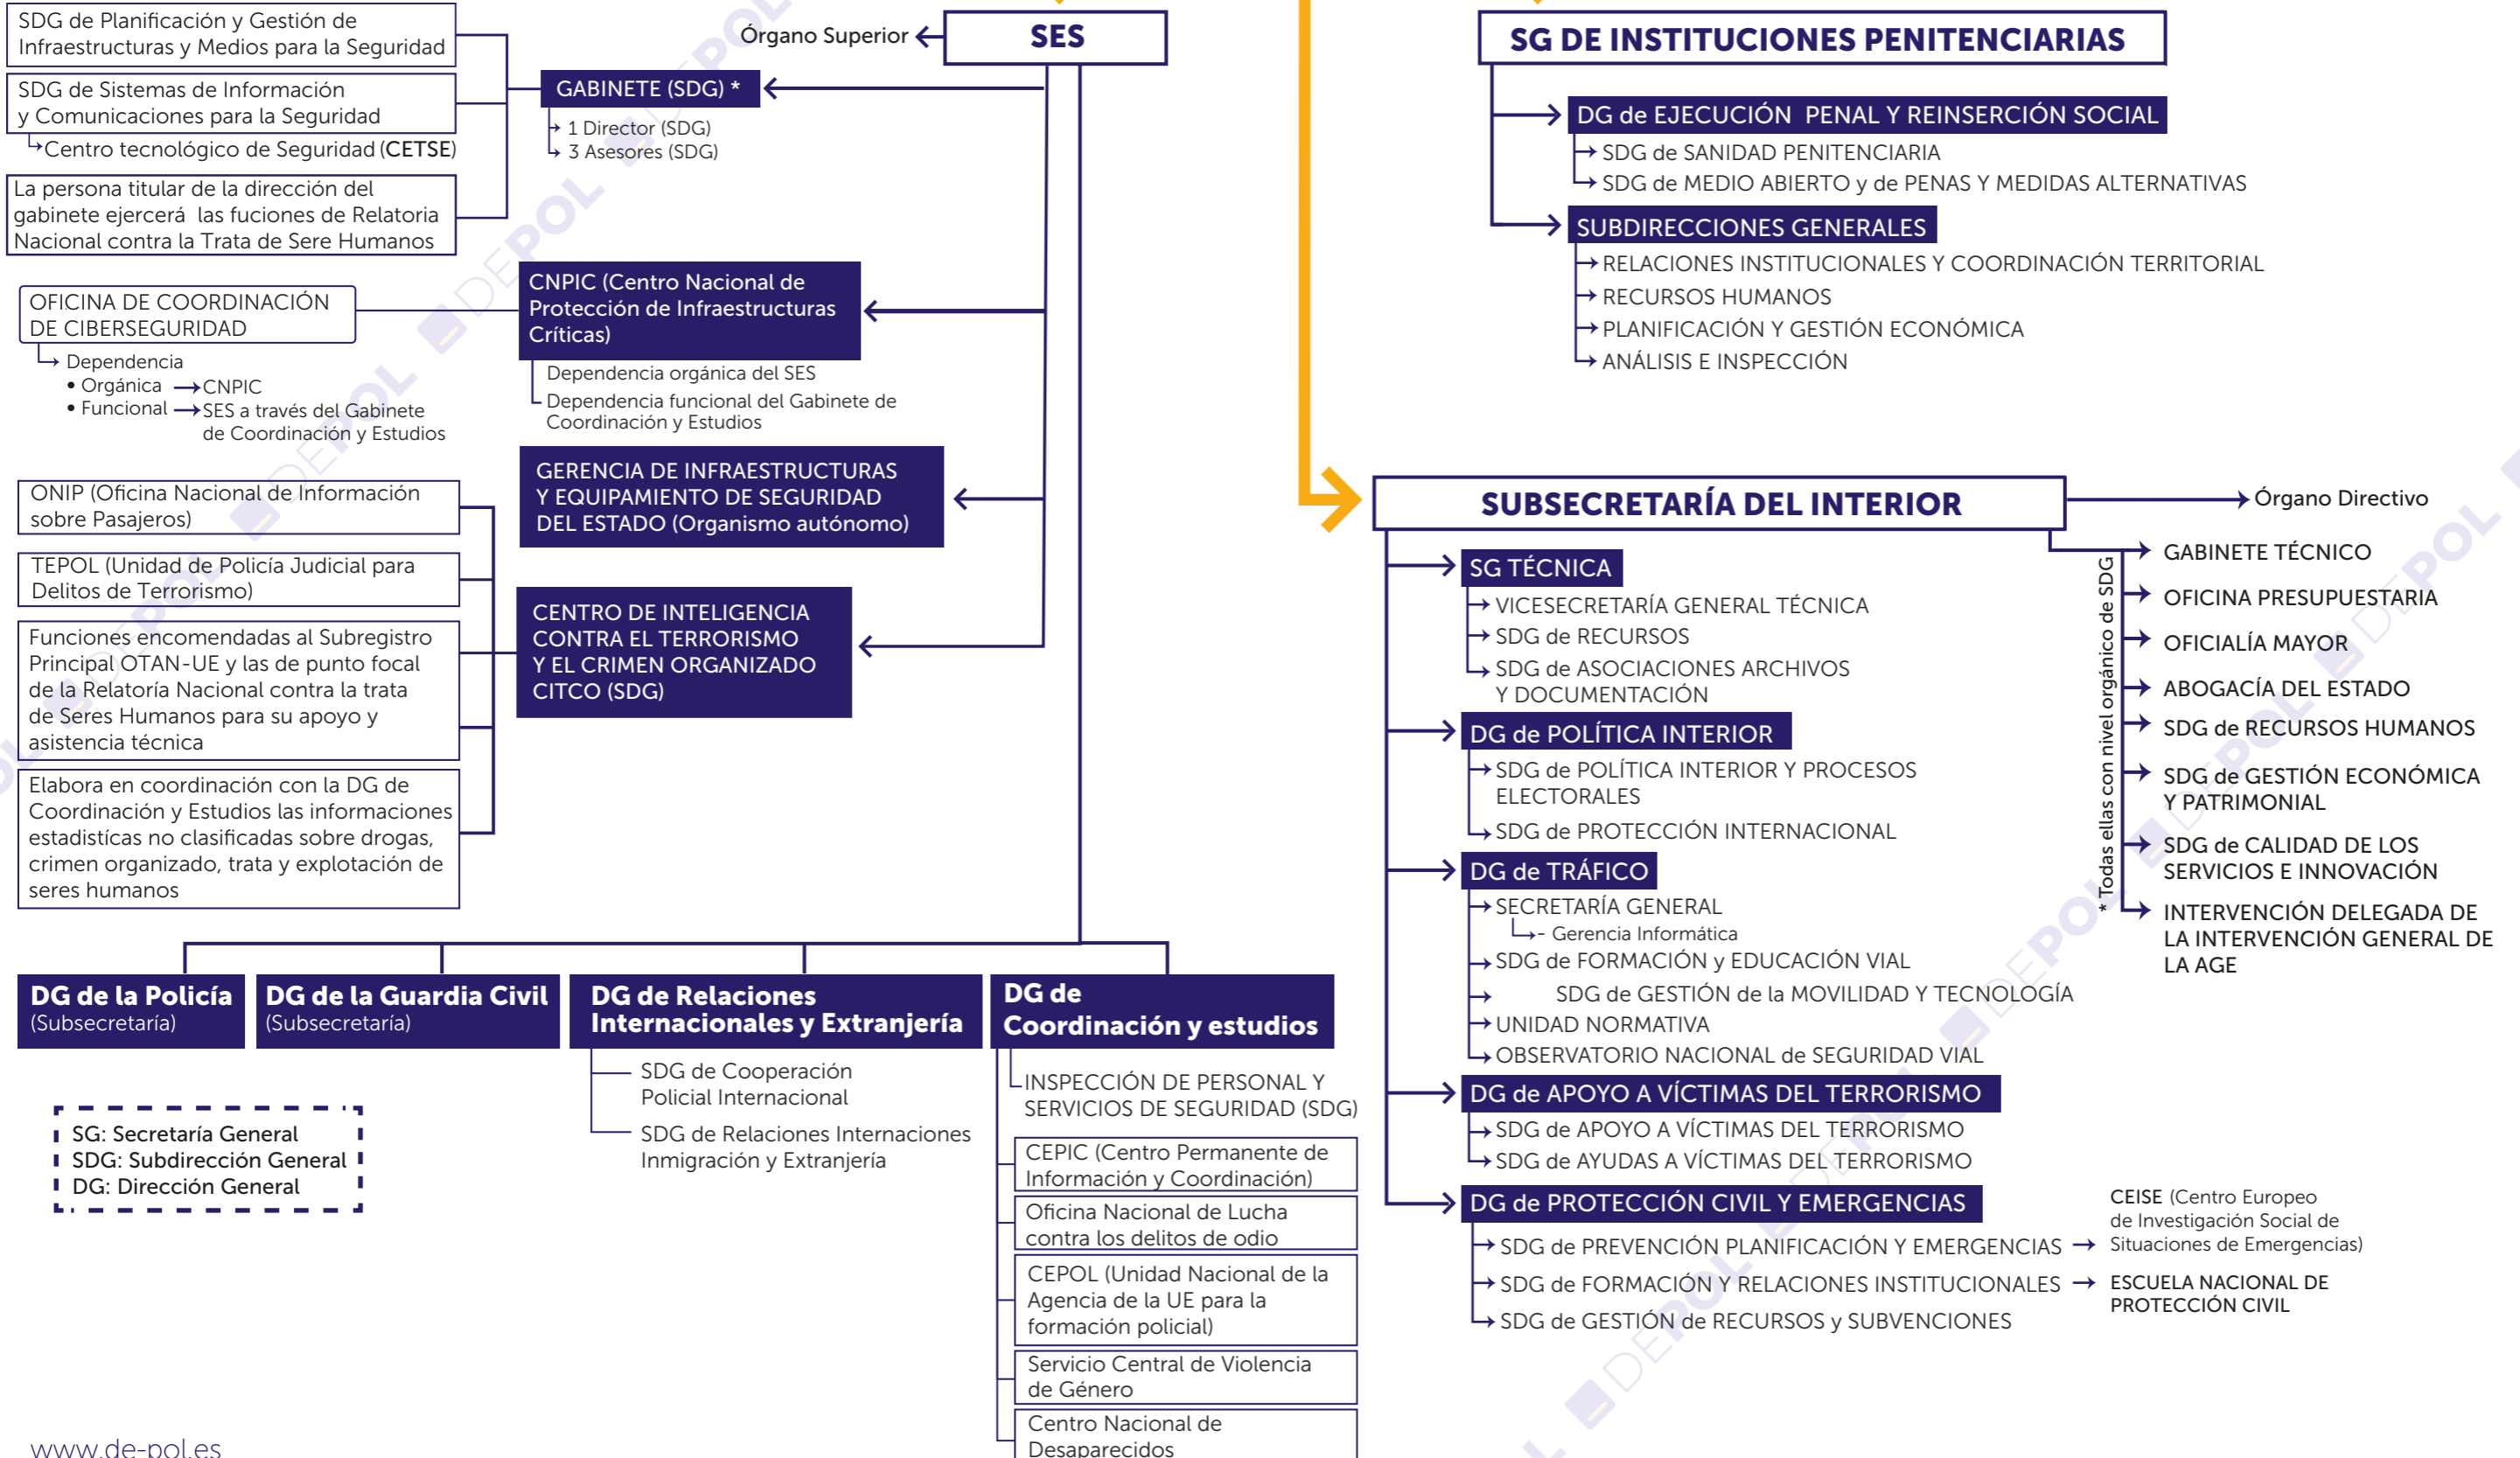

Ministerio del Interior

- **GABINETE (DG)** → 1 Director (DG)
→ 5 Asesores (SDG)
- **OFICINA DE COMUNICACIÓN (SDG)**
- **COMITÉ EJECUTIVO DE COORDINACIÓN**
Secretario: Director del Gabinete de Coordinación y Estudios

SG: Secretaría General
SDG: Subdirección General
DG: Dirección General