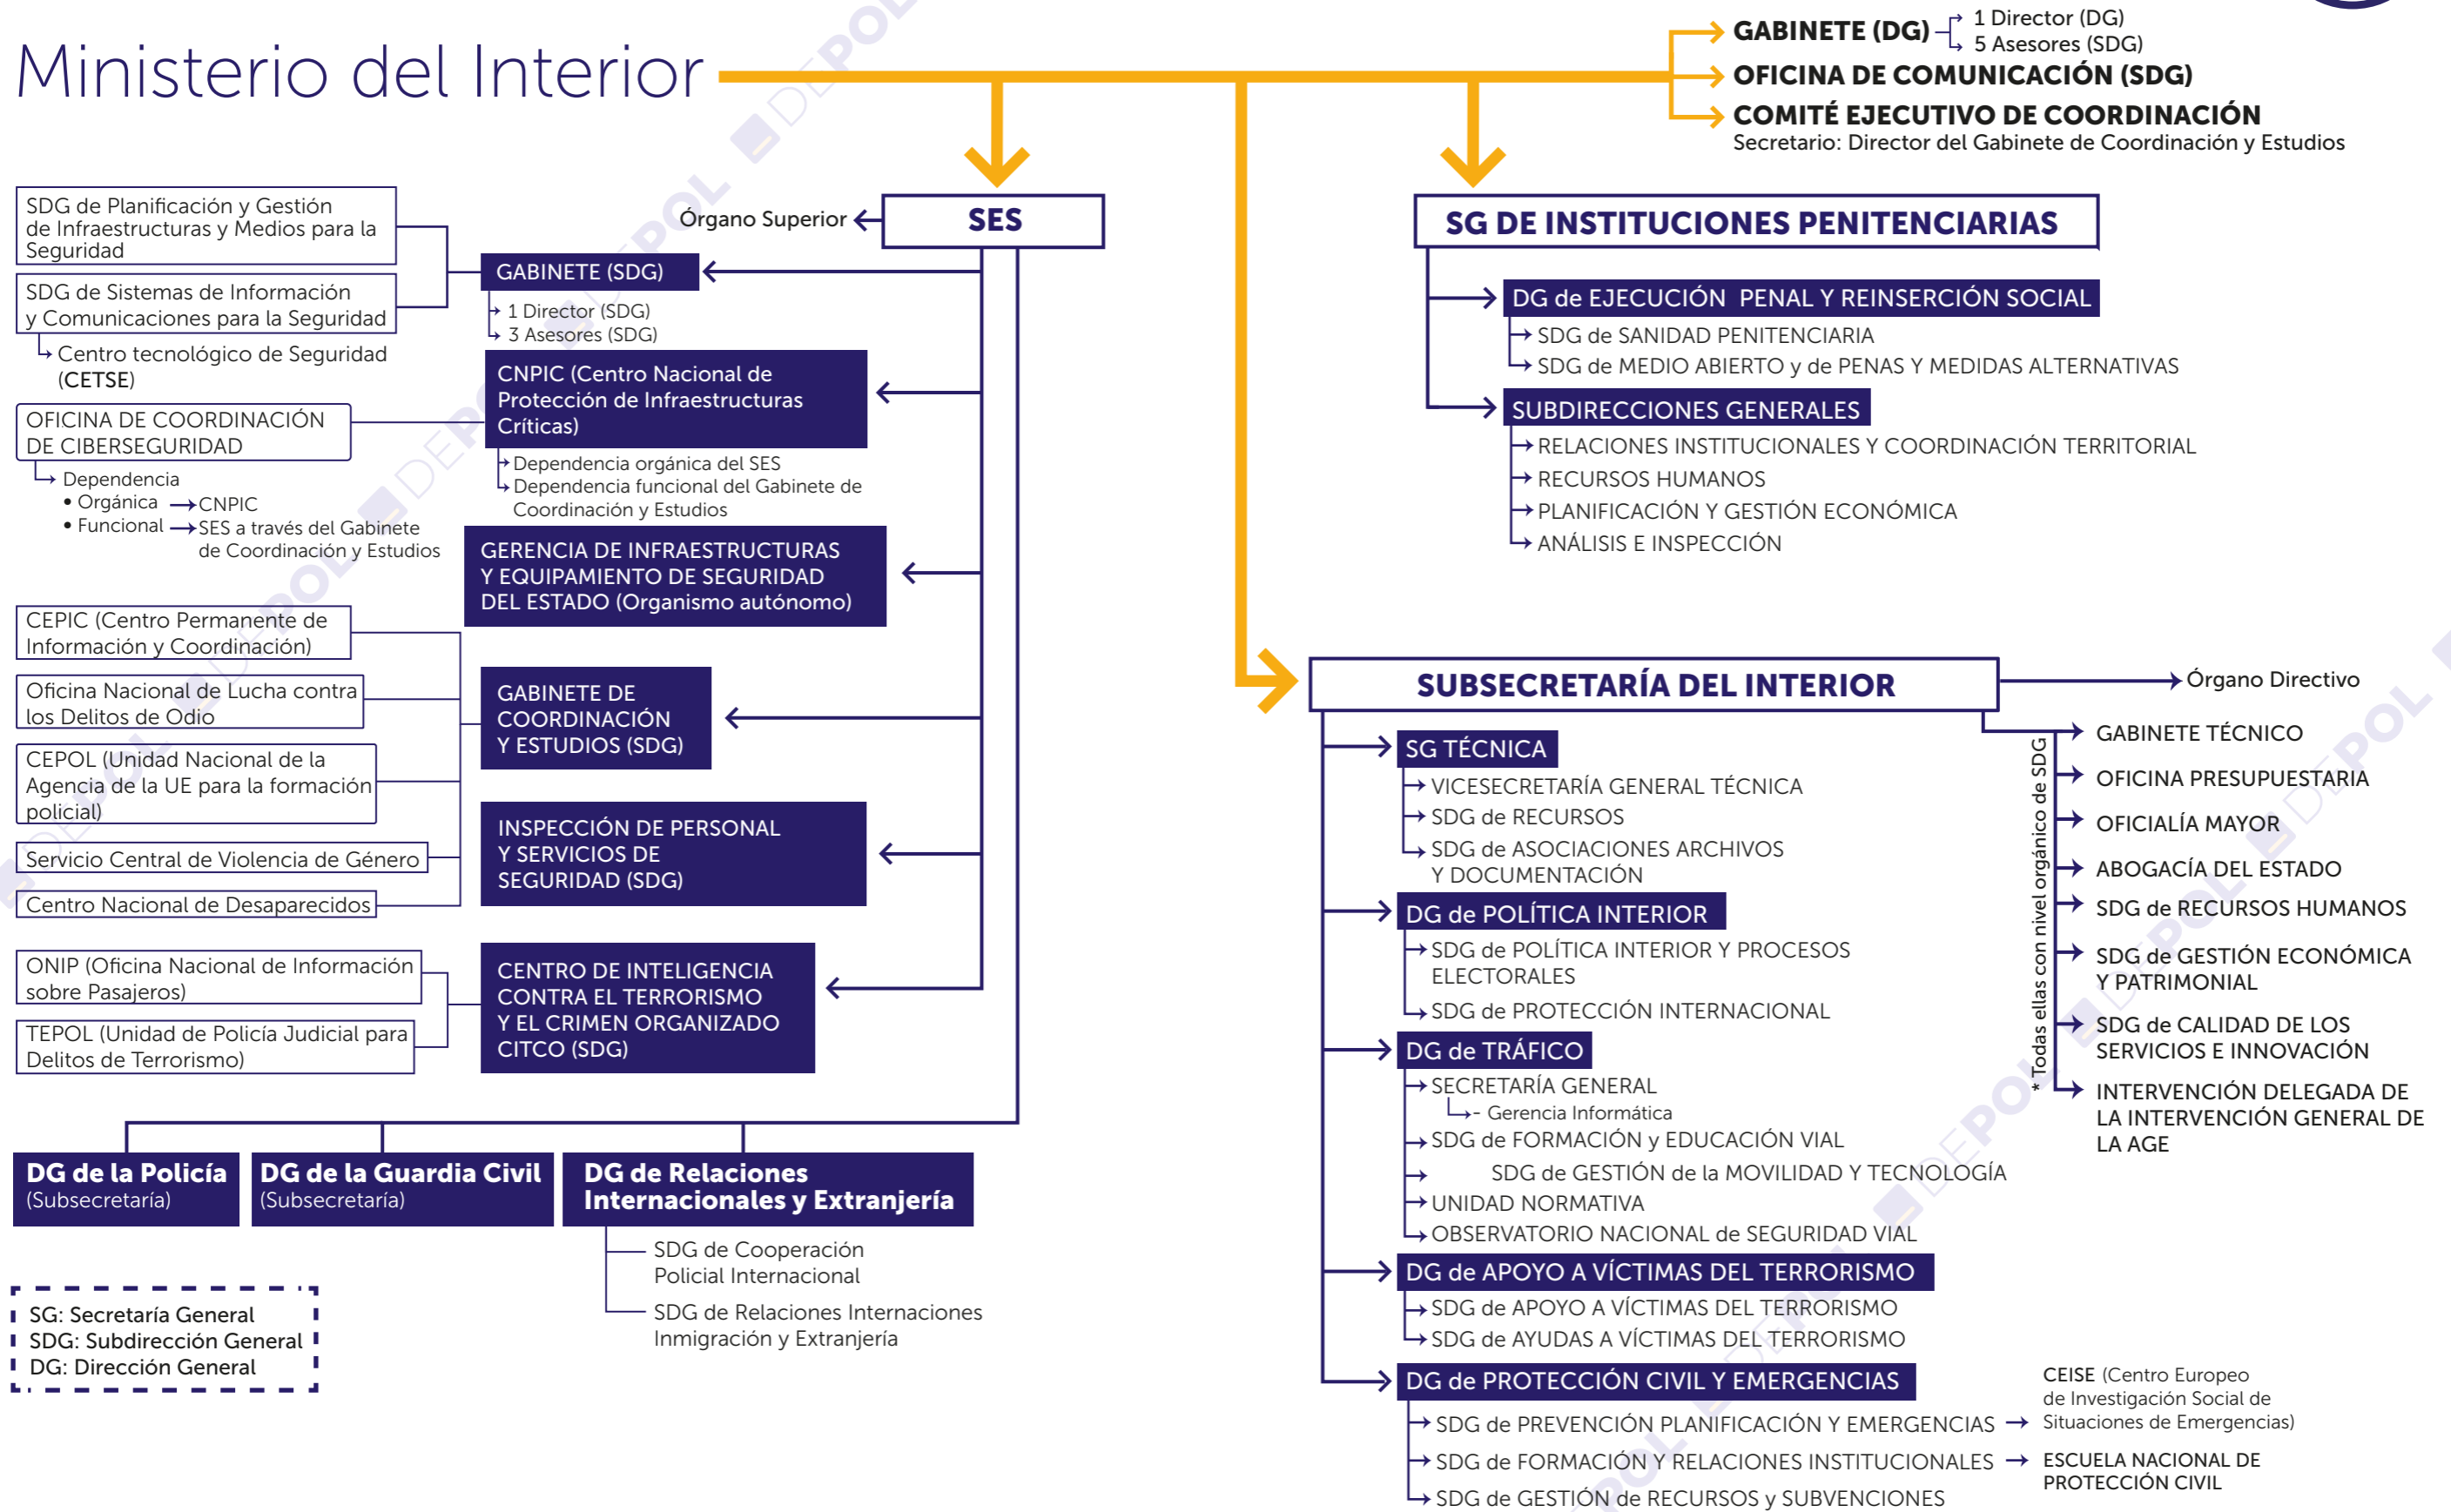

Ministerio del Interior

SG: Secretaría General
SDG: Subdirección General
DG: Dirección General